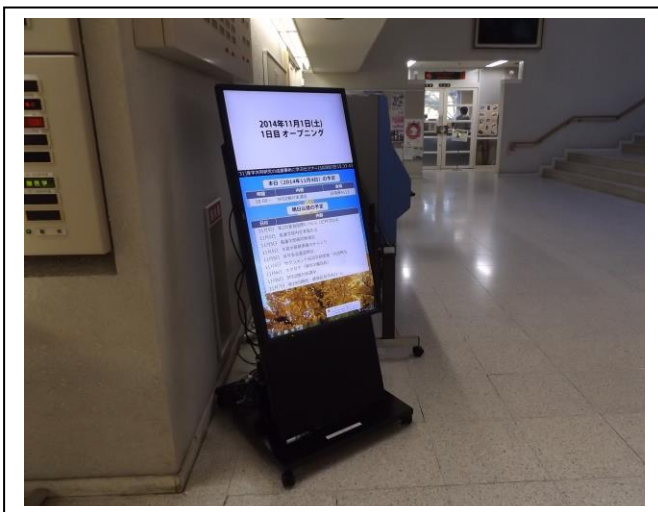

I 県立大学（谷田キャンパス）

1 窓ガラス飛散防止フィルム設置工事の施工写真

2 教員研究室等転倒防止器具（耐震用固定具）配付

3 防災用品購入 (ヘルメット他)

レスキューキット

エレベーター内緊急キット

マンホールトイレ

4 電子掲示板設置