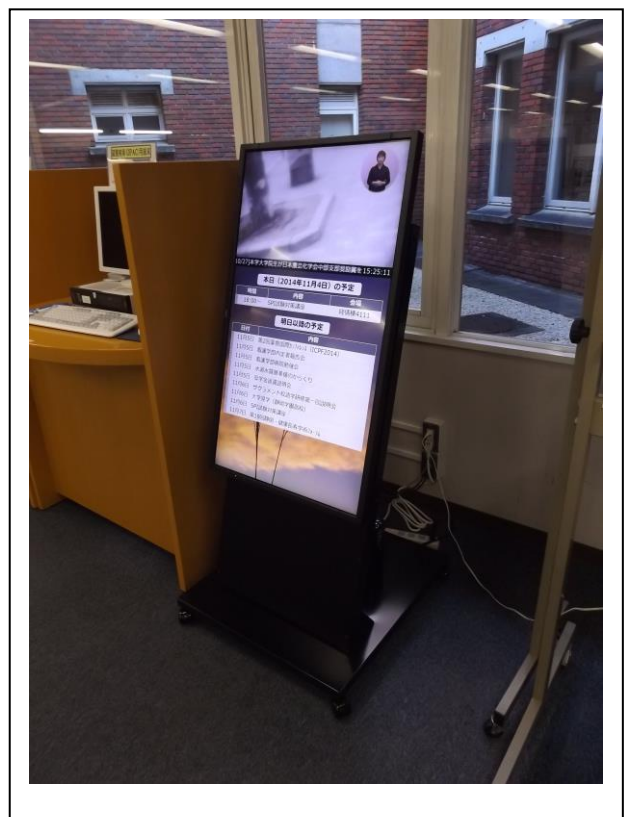

I 県立大学（谷田キャンパス）

1 窓ガラス飛散防止フィルム設置工事の施工写真

2 教員研究室等転倒防止器具（耐震用固定具）配付

3 防災用品購入 (ヘルメット他)

レスキューキット

エレベーター内緊急キット

マンホールトイレ

4 電子掲示板設置