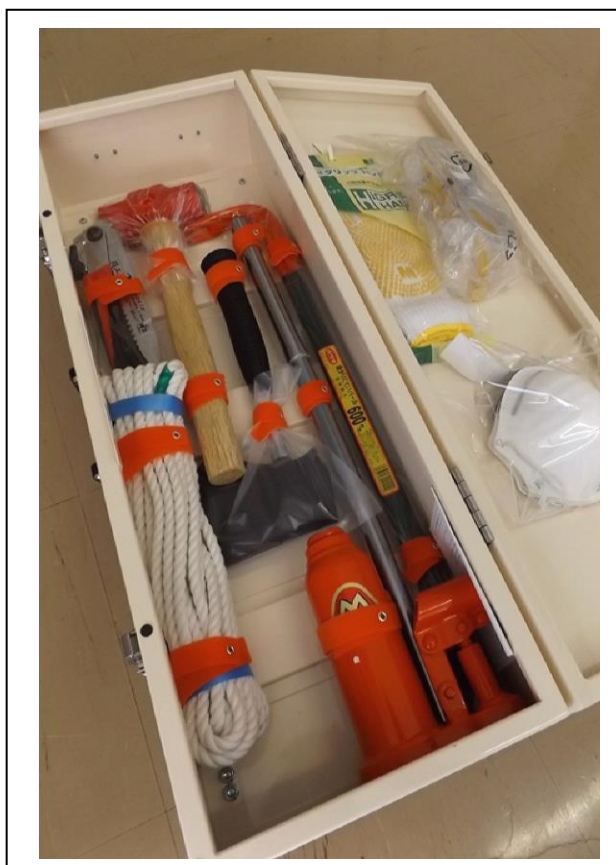

I 県立大学（谷田キャンパス）

1 窓ガラス飛散防止フィルム設置工事の施工写真

2 教員研究室等転倒防止器具（耐震用固定具）配付

3 防災用品購入 (ヘルメット他)

レスキューキット

エレベーター内緊急キット

マンホールトイレ

4 電子掲示板設置