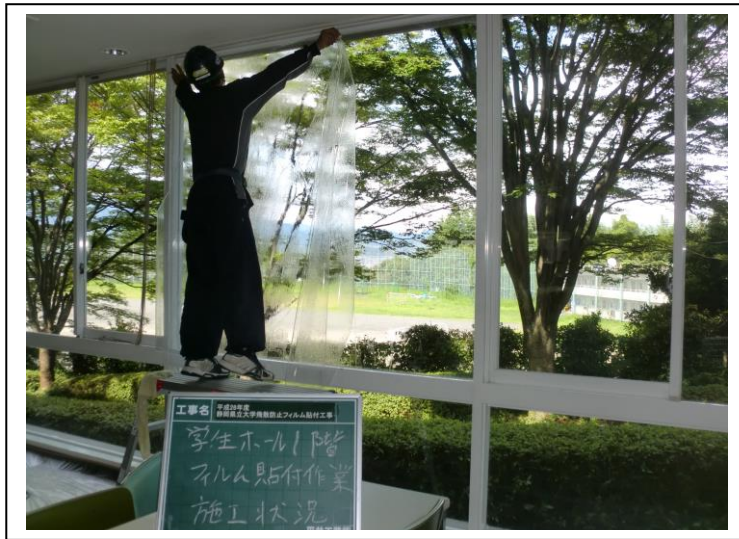

I 県立大学（谷田キャンパス）

1 窓ガラス飛散防止フィルム設置工事の施工写真

2 教員研究室等転倒防止器具（耐震用固定具）配付

3 防災用品購入 (ヘルメット他)

レスキューキット

エレベーター内緊急キット

マンホールトイレ

4 電子掲示板設置